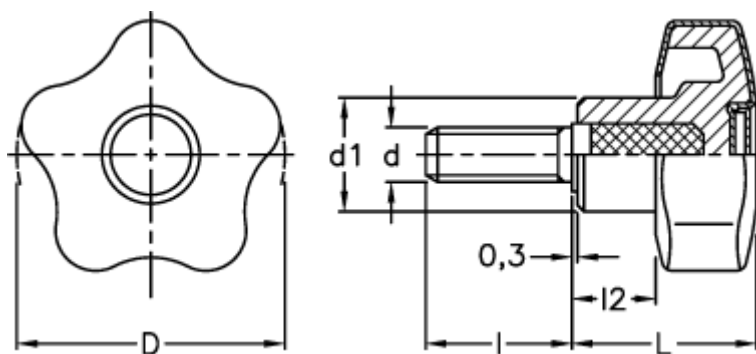

Varenummer: 23021699113
Beskrivelse: E+G Stjernegreb i termoplast
VCT.43 p-M8x16 SOFT C3 dækkappe RAL7035 - grå

Mål

D	= 43
d1	= 17.0
d 6g	= M8
l	= 16
L	= 29.0
l2	= 11.0